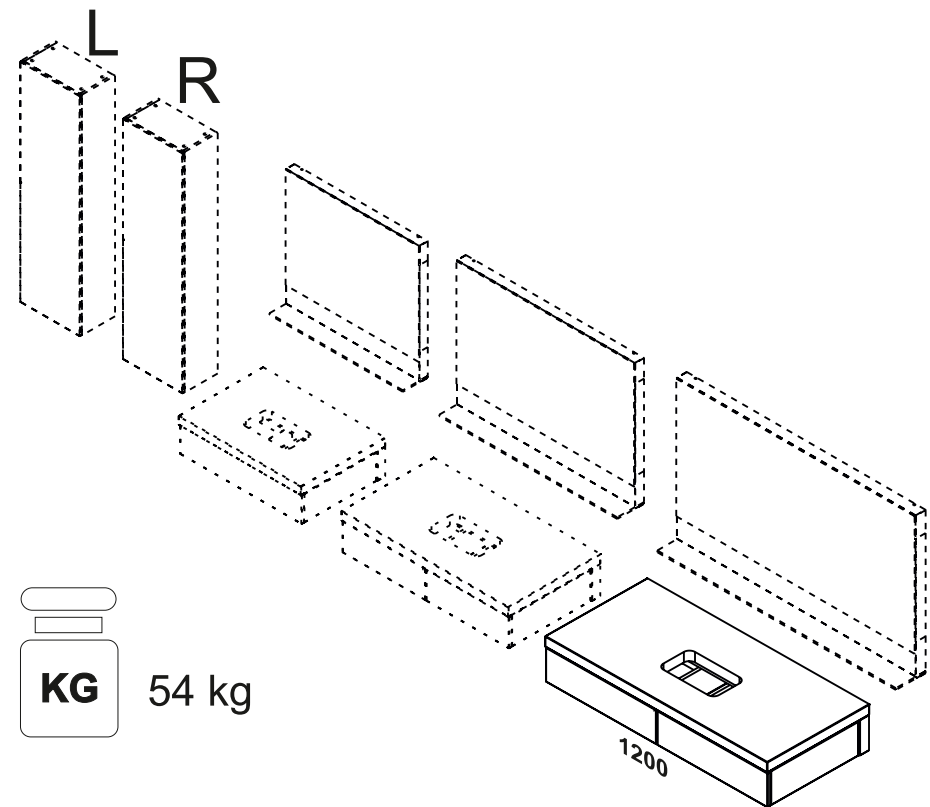

X000001031 BÍLÁ 1200
X000001034 DUB 1200
X000001037 OŘECH 1200

- (CZ) SPODNÍ SKŘÍŇKA POD UMYVADLO SE ZÁSUVKOU
- (DE) WASCHTISCHUNTERSCHRANK MIT SCHUBLADE
- (HU) MOSDÓ FIÓKOS SZEKRÉNY
- (GB) WASHBASIN CABINET WITH DRAWER
- (PL) SZAFKA PODUMYWALKOWA Z SZUFLADĄ
- (RU) ШКАФЧИК ПОД УМЫВАЛЬНИК С ВЫДВИЖНЫМ ЯЩИКОМ
- (SK) SPODNÁ SKRINKA PRE UMYVADLU SO ZÁSOVKOU
- (UA) ШАФКА ПІД УМИВАЛЬНИК ІЗ ВИСУВНОЮ ШУХЛЯДОЮ

- NÁVOD NA MONTÁŽ
- MONTAGEANLEITUNG
- ÖSSZESZERELÉSI ÚTMUTATÓ
- INSTALLATION INSTRUCTION
- INSTRUKCJA MONTAŻU
- ІНСТРУКЦІЯ МОНТАЖА
- NÁVOD PRE MONTÁŽ
- ІНСТРУКЦІЯ З МОНТАЖУ